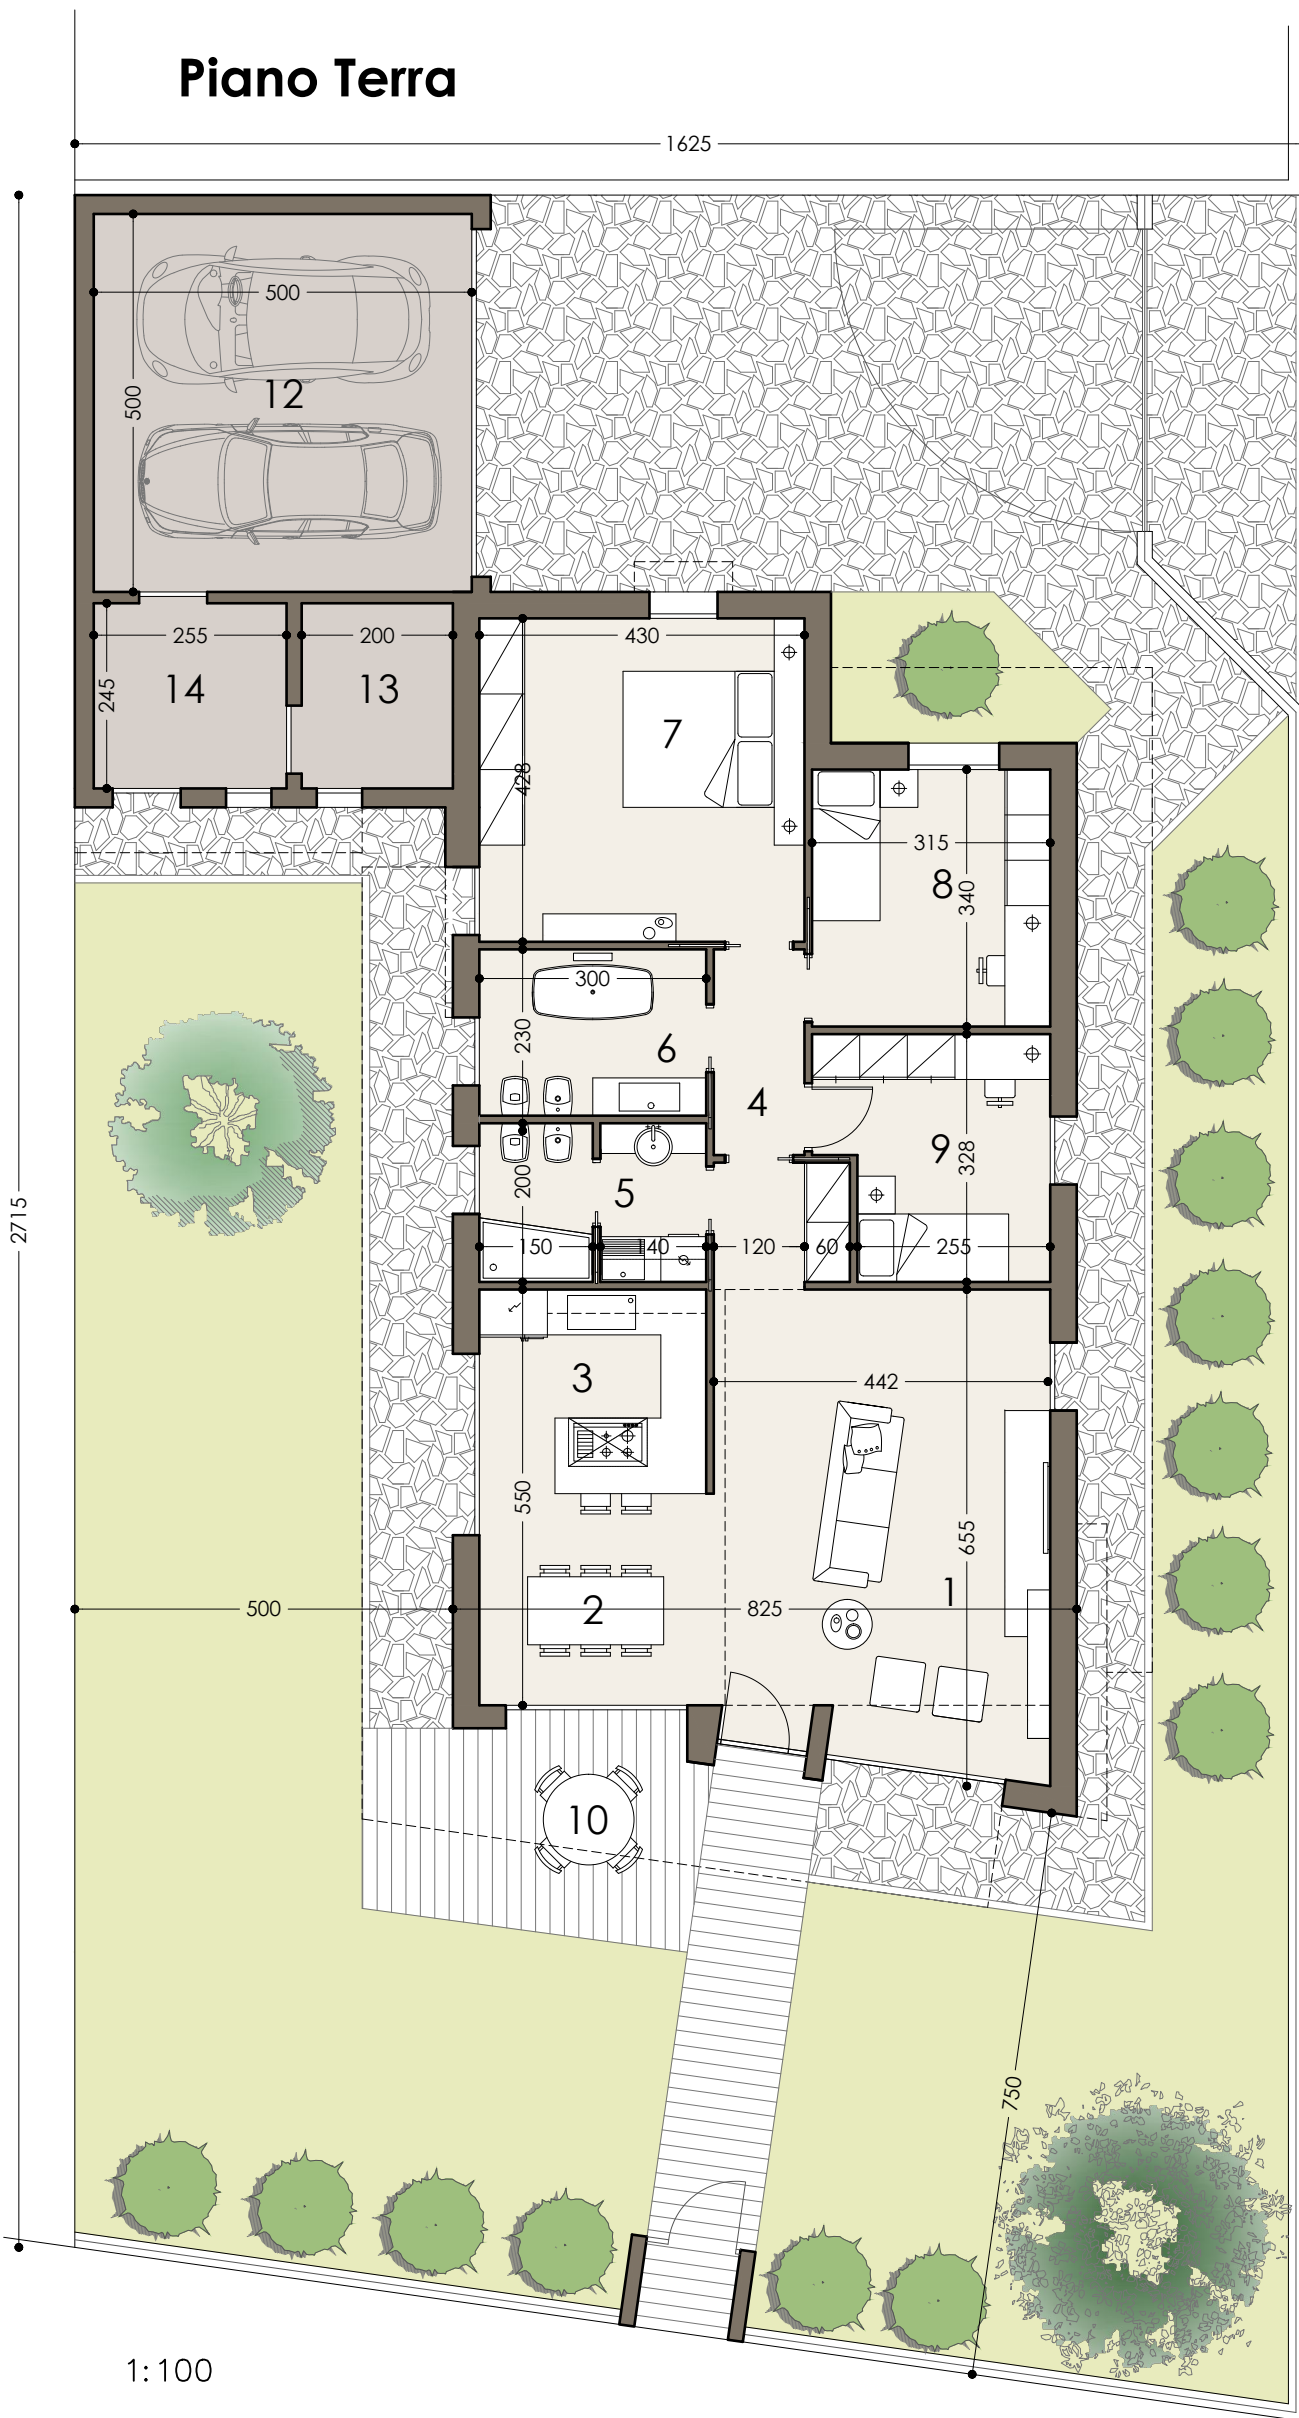

# Piano Terra

## PROGETTO PER NUOVA VILLETTA MONOFAMILIARE via V. Bellini -Vanzaghello (MI)

- 1 SOGGIORNO
- 2 PRANZO
- 3 SOGGIORNO
- 4 DISIMPEGNO
- 5 BAGNO/LAVANDERIA
- 6 BAGNO
- 7 CAMERA 2L
- 8 CAMERA 1L
- 9 CAMERA 1L
- 10 PRANZO ALL'APERTO
- 11 PISCINA
- 12 AUTORIMESSA
- 13 LOC. CALDAIA
- 14 RIPOST.

VIA MASCAGNI

VIA BELLINI

1:100

**Cristina Zucchetti**  
ARCHITETTO

via V. Bellini, 6  
VANZAGHELLO  
20020 (MI)  
tel./fax 0331 307325  
cristina.zucchetti@virgilio.it