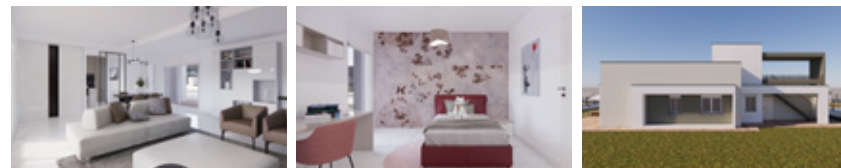

1. Soggiorno
2. Cucina
3. Disimpegno
4. Lavanderia
5. Ripostiglio
6. Disimpegno
7. Camera
8. Bagno
9. Camera
10. Bagno
11. Camera
12. Cabina armadio
13. Box
14. Locale Tecnico

Villa unifamiliare con piscina, giardino di proprietà e box doppio.

Riscaldamento con pompa di calore **Panasonic**  
heating & cooling solutions

Superfici:

- Abitazione: 169.60 mq
- Giardino: 781.19 mq
- Portici e marciapiedi: 182.10 mq
- Box Doppio: 26.86 mq
- Locale tecnico: 33.21 mq