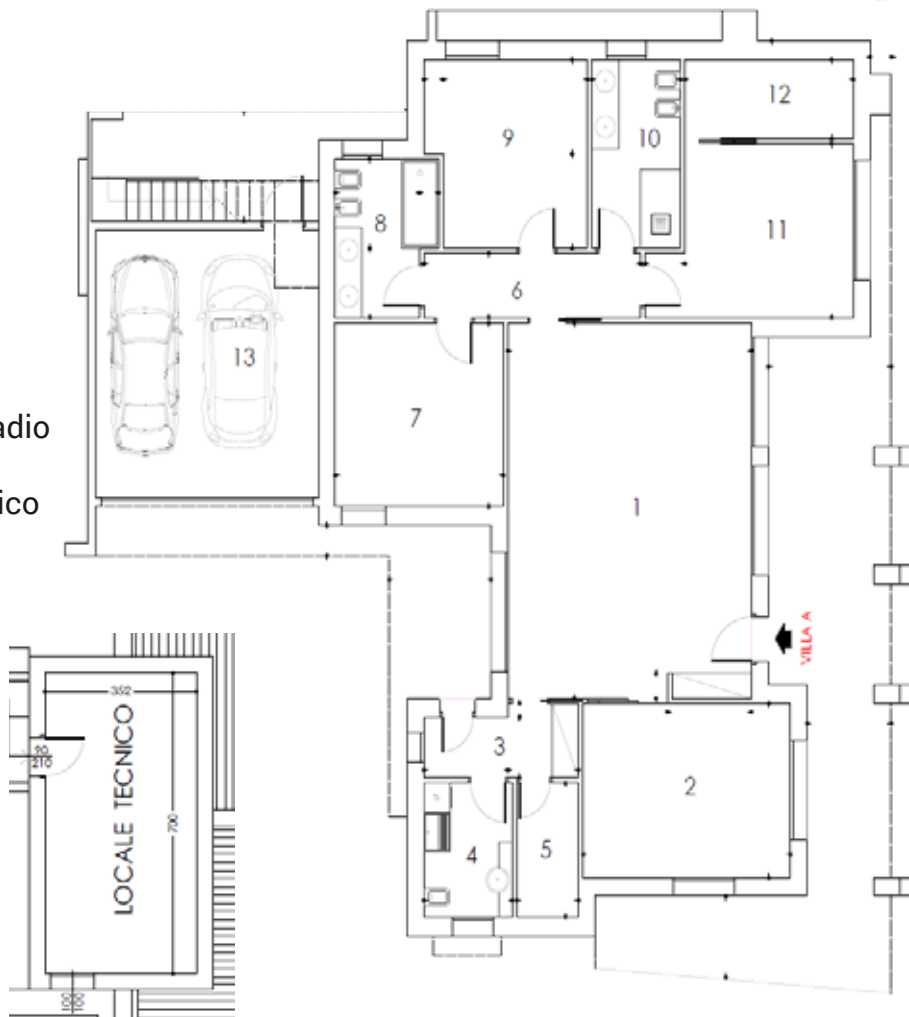

1. Soggiorno
2. Cucina
3. Disimpegno
4. Lavanderia
5. Ripostiglio
6. Disimpegno
7. Camera
8. Bagno
9. Camera
10. Bagno
11. Camera
12. Cabina armadio
13. Box
14. Locale Tecnico

Villa unifamiliare con piscina, giardino di proprietà e box doppio.

Riscaldamento con pompa di calore **Panasonic**  
heating & cooling solutions

Superfici:

- Abitazione: 169.60 mq
- Giardino: 781.19 mq
- Portici e marciapiedi: 182.10 mq
- Box Doppio: 26.86 mq
- Locale tecnico: 33.21 mq