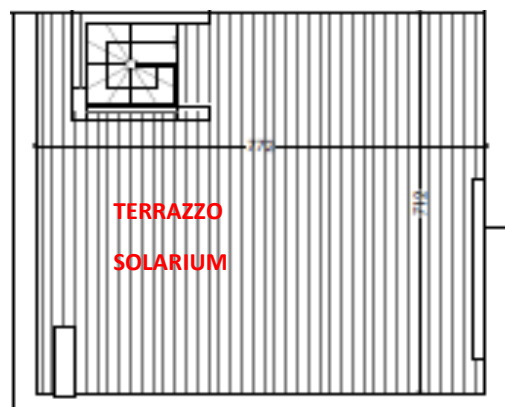

1. Soggiorno
2. Cucina
3. Disimpegno
4. Ripostiglio
5. Camera
6. Bagno
7. Camera
8. Bagno
9. Camera

Quadrilocale piano primo con terrazzi e solarium e box doppio.

Riscaldamento con pompa di calore **Panasonic**  
heating & cooling solutions

Superfici:

- Appartamento: 107 mq
- Terrazzi e Solarium: 101.62 mq
- Box doppio: 36.46 mq

Scopri il progetto  
con il **virtual tour**