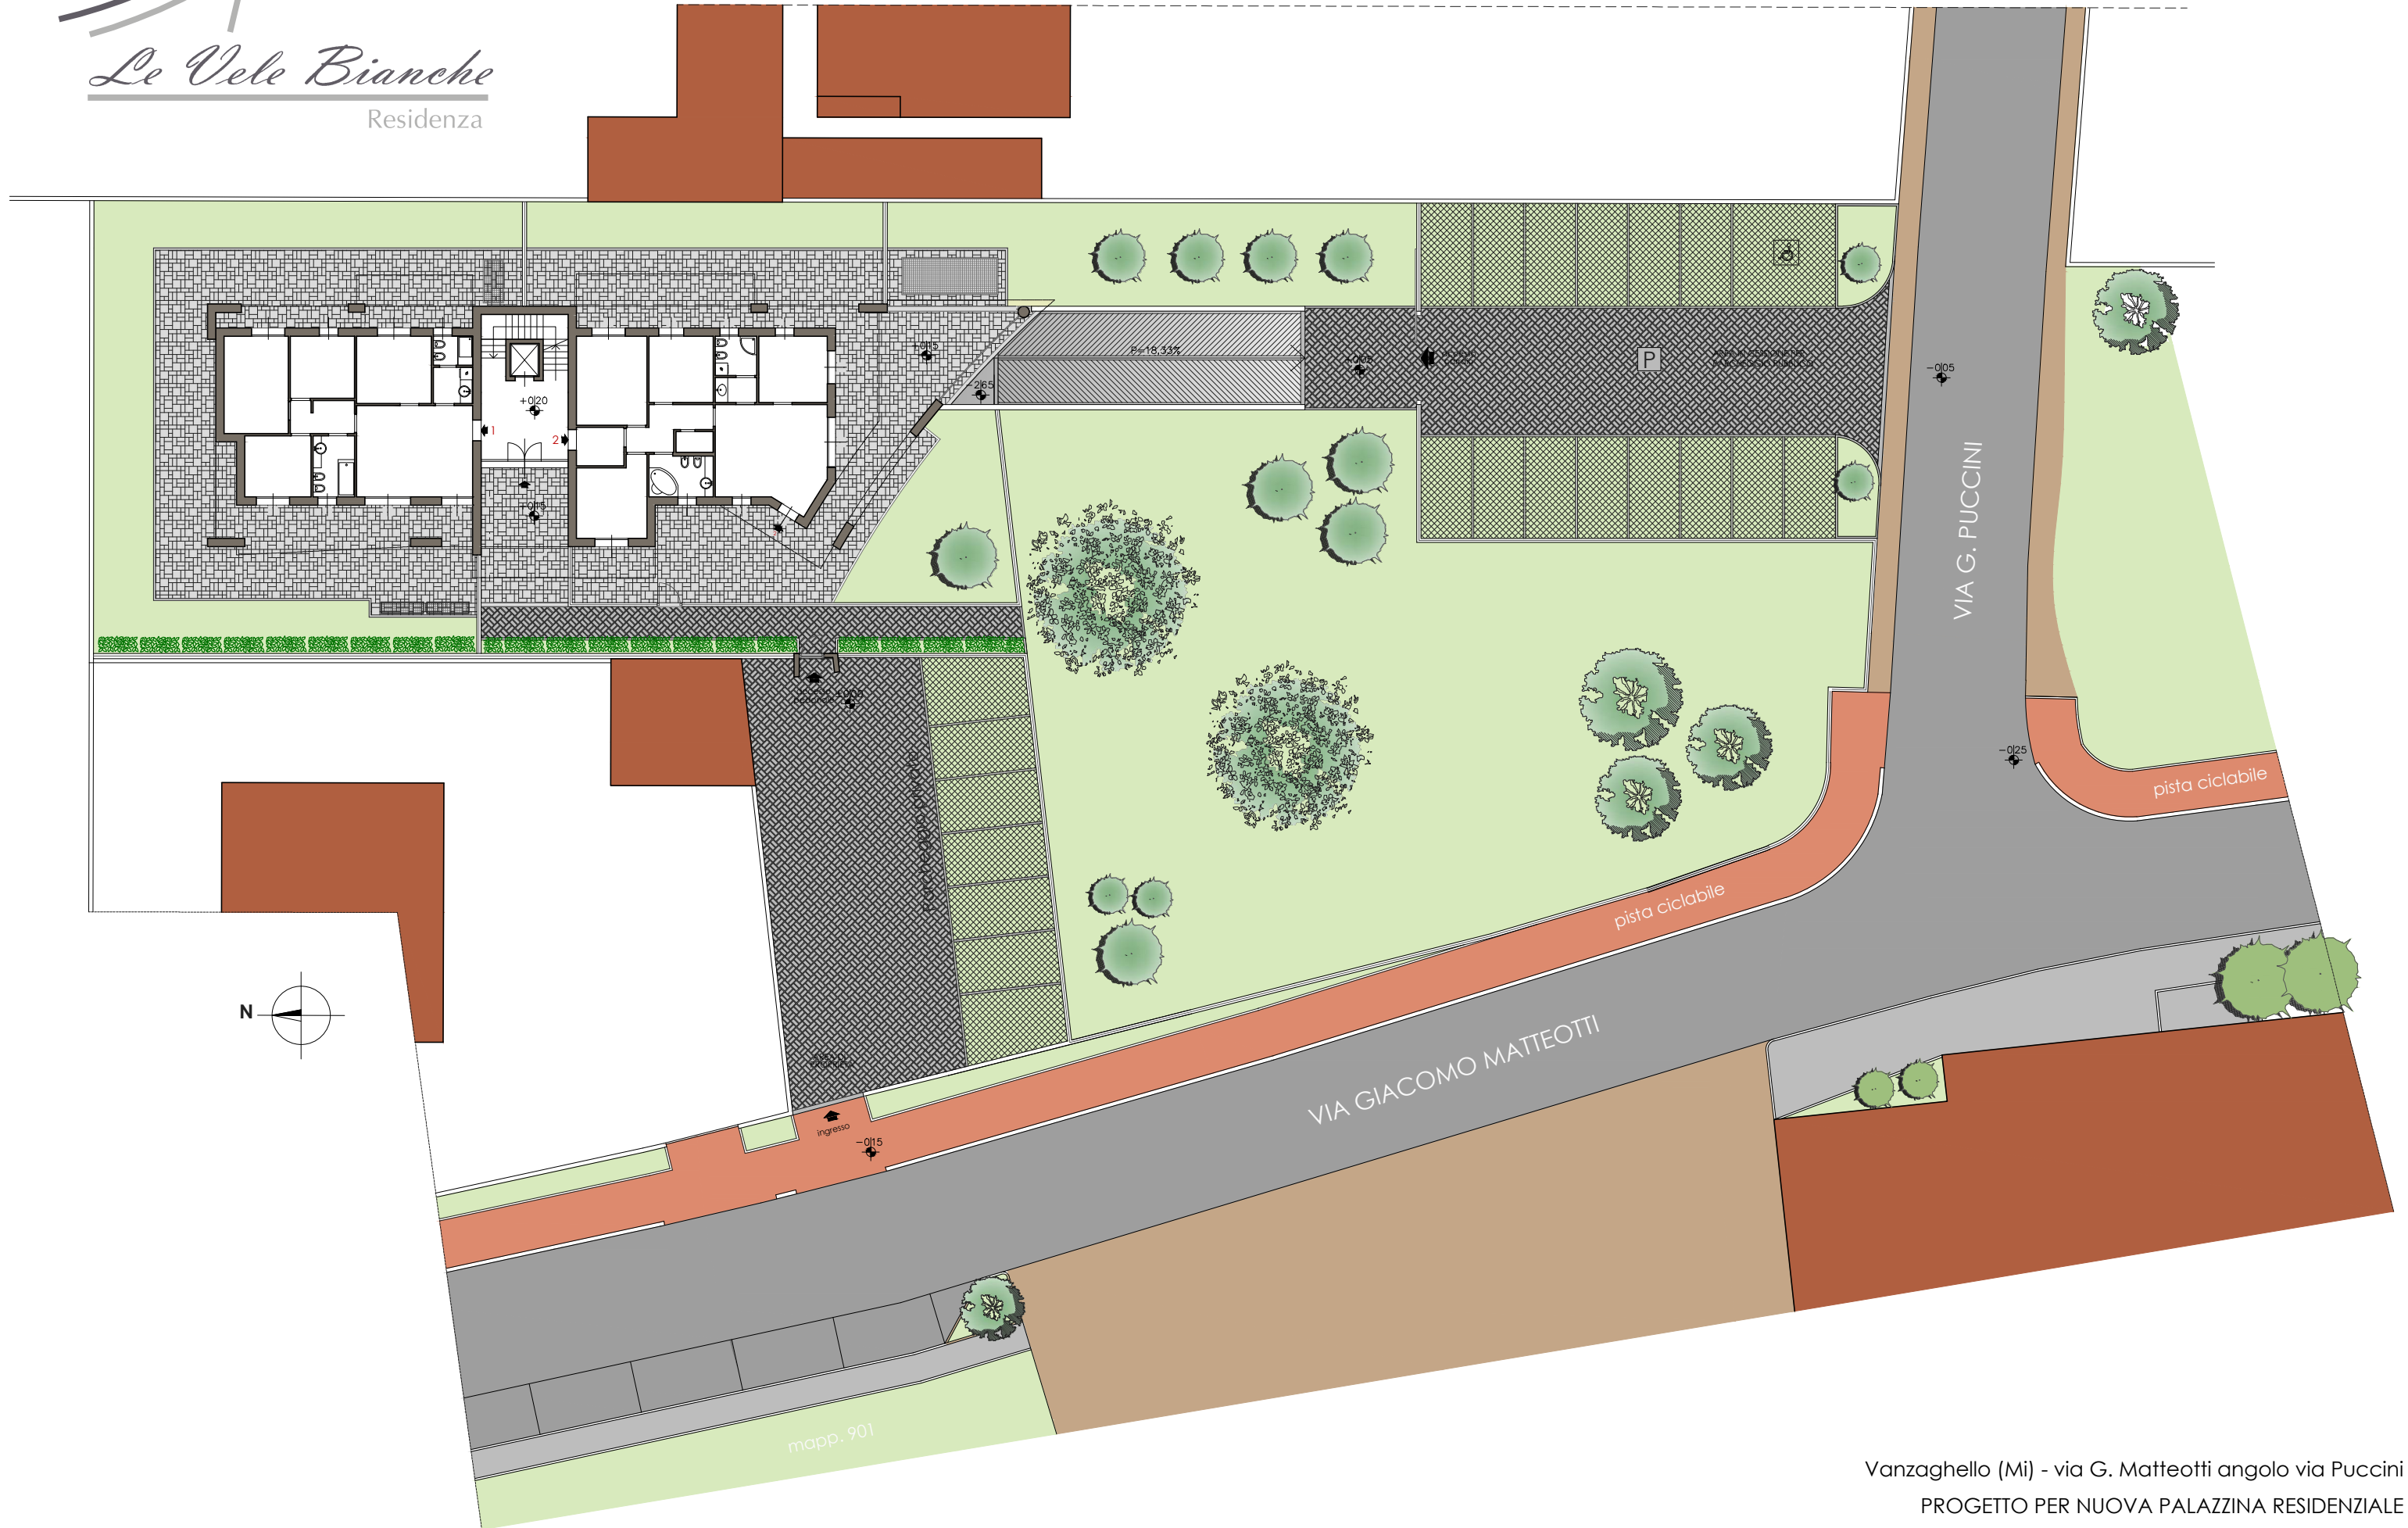

Le Vele Bianche
Residenza

Vanzaghello (Mi) - via G. Matteotti angolo via Puccini
PROGETTO PER NUOVA PALAZZINA RESIDENZIALE

La riproduzione del presente disegno e' vietata a termini di legge senza espressa autorizzazione dell'Arch. Cristina Zucchetti